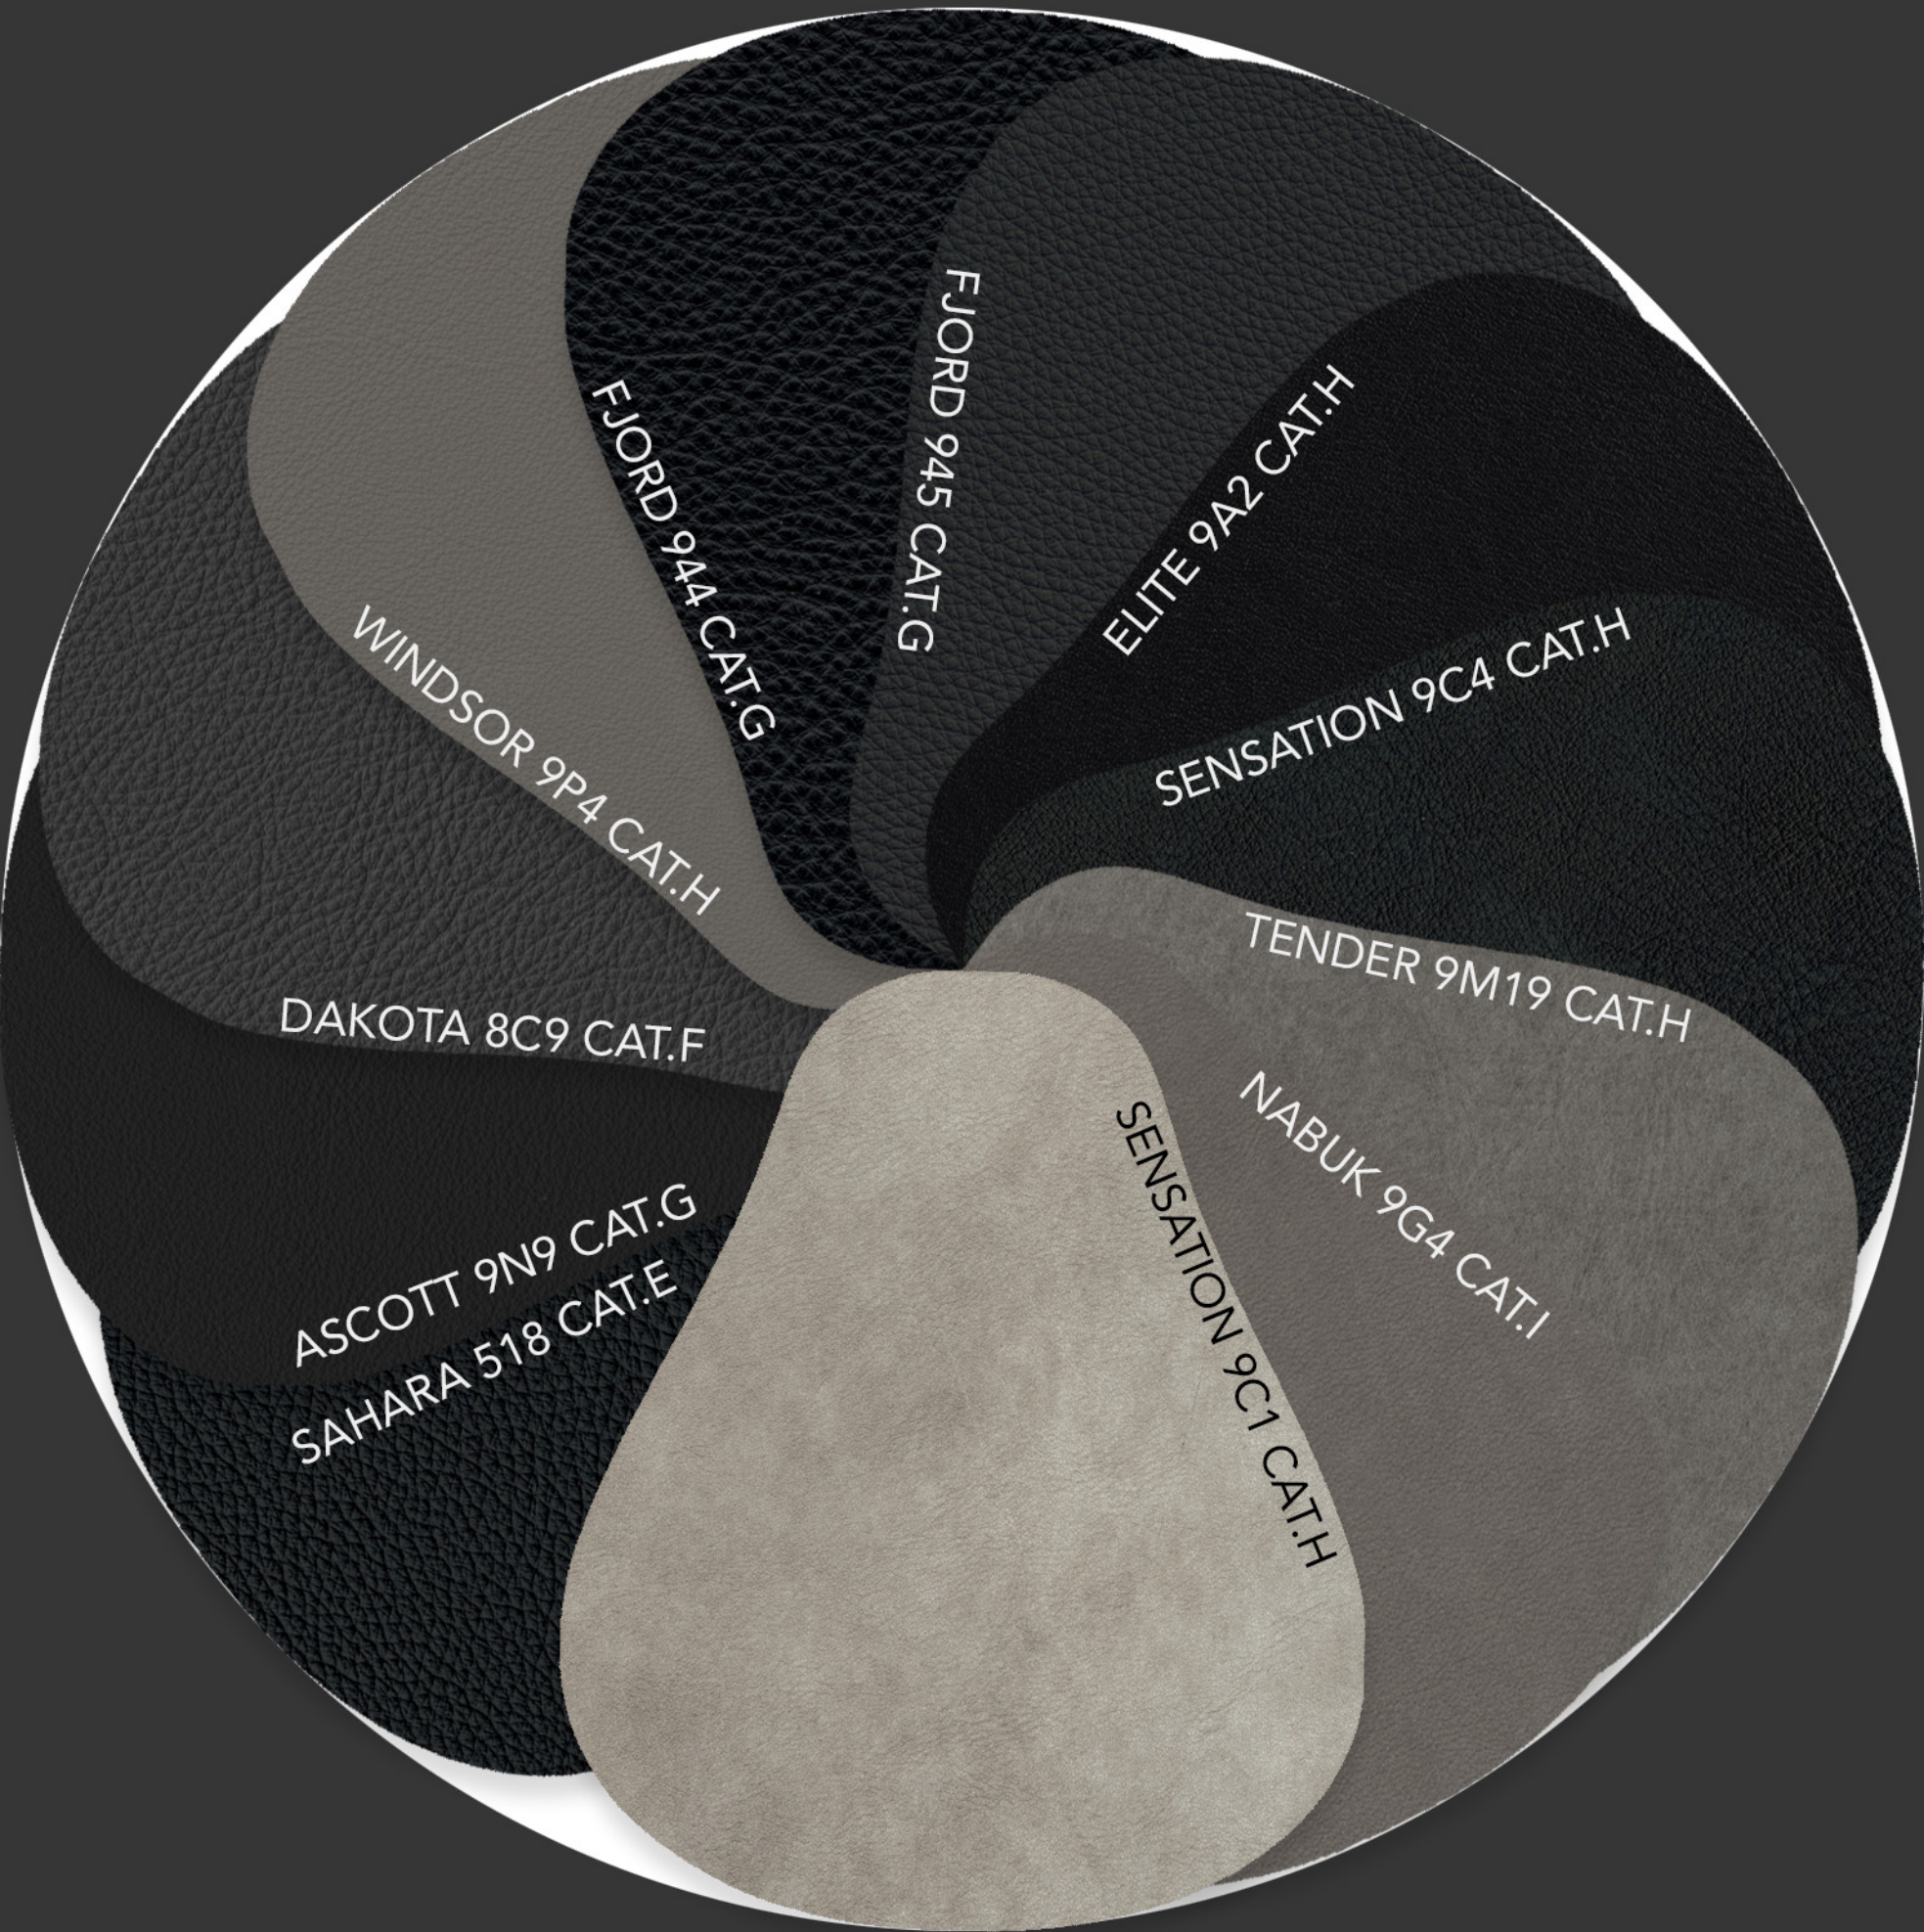

alberta
Made in Italy

LEATHER COLLECTION
'19

WINDSOR 9P4 CAT.H
FJORD 944 CAT.G
FJORD 945 CAT.G
ELITE 9A2 CAT.H
SENSATION 9C4 CAT.H
TENDER 9M19 CAT.H
NABUK 9G4 CAT.I
SENSATION 9C1 CAT.H
DAKOTA 8C9 CAT.F
ASCOTT 9N9 CAT.G
SAHARA 518 CAT.E

PRESIDENT 975 CAT.H

WINDSOR 9P2 CAT.G

NABUK 9G11 CAT.I

WINDSOR 9P5 CAT.H

WINDSOR 9P1 CAT.H

SENSATION 9C5 CAT.H

WINDSOR 9P3 CAT.H