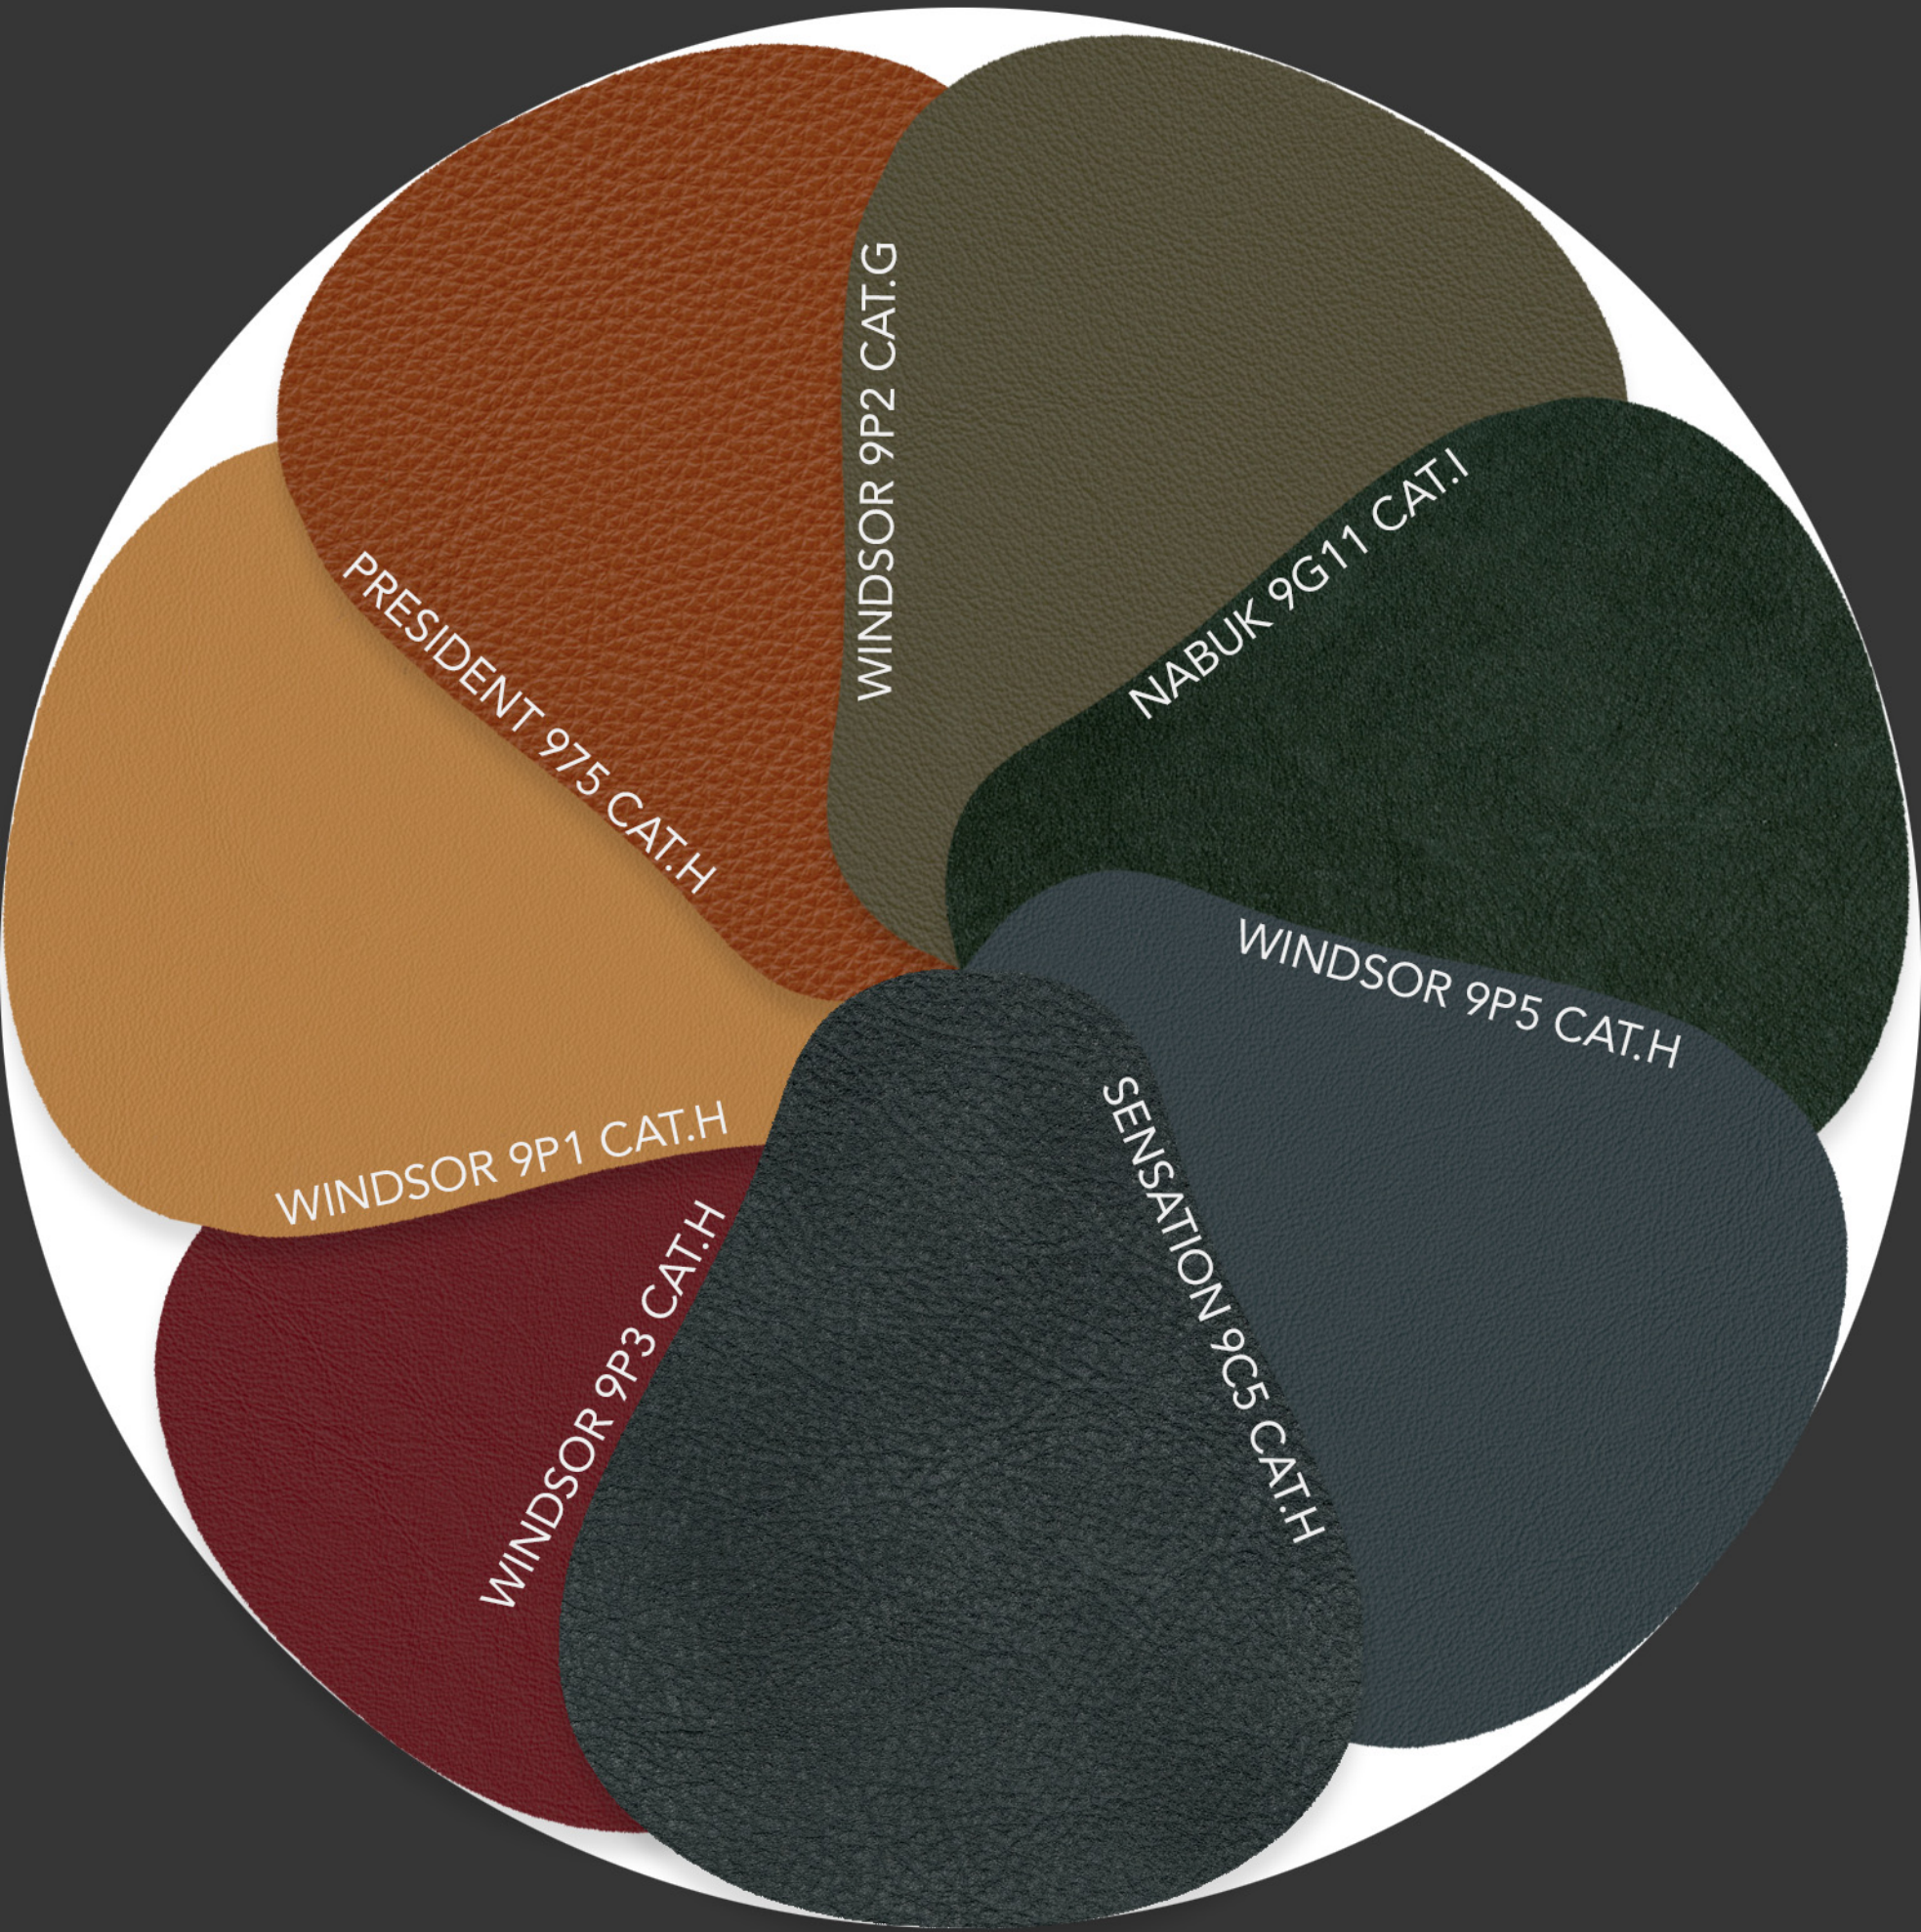

alberta
Made in Italy

LEATHER COLLECTION
'19

WINDSOR 9P4 CAT.H
FJORD 944 CAT.G
FJORD 945 CAT.G
ELITE 9A2 CAT.H
SENSATION 9C4 CAT.H
TENDER 9M19 CAT.H
NABUK 9G4 CAT.I
SENSATION 9C1 CAT.H
DAKOTA 8C9 CAT.F
ASCOTT 9N9 CAT.G
SAHARA 518 CAT.E

PRESIDENT 975 CAT.H

WINDSOR 9P2 CAT.G

NABUK 9G11 CAT.I

WINDSOR 9P5 CAT.H

WINDSOR 9P1 CAT.H

SENSATION 9C5 CAT.H

WINDSOR 9P3 CAT.H